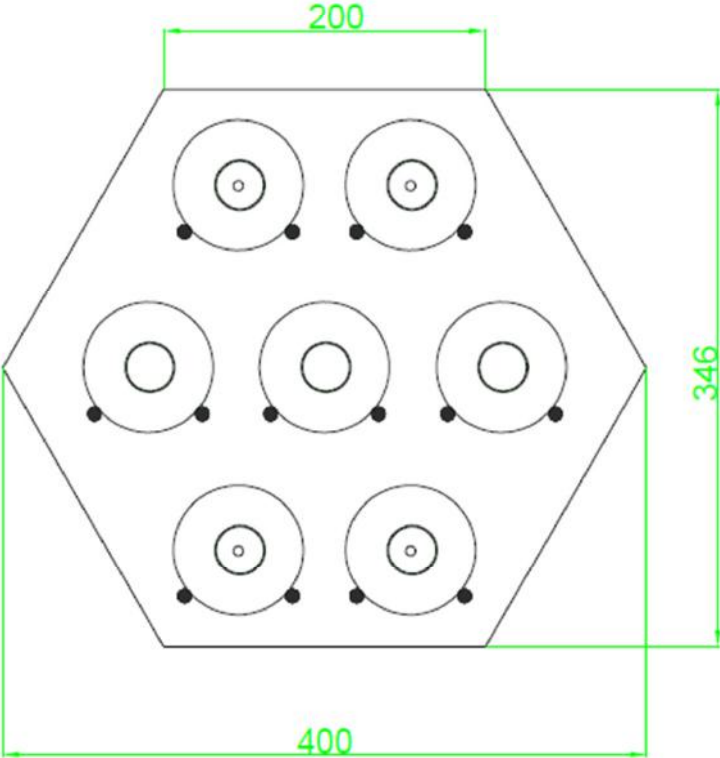

# EXAWINE LIGHT PLYWOOD – ORIZZONTALE

cod. EXAH001BON-S0N

*Dimensioni in parete:*

Altezza 35 cm

Larghezza: 40 cm

Spessore: 21 cm

*Peso:* 3,3 kg

*Materiale:* Legno e Acciaio