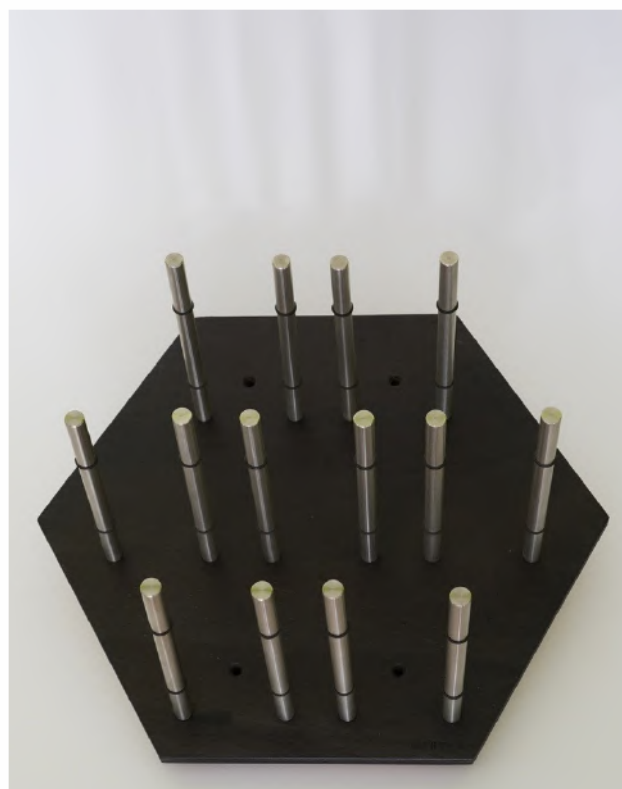

EXAWINE DARK PLYWOOD – ORIZZONTALE

cod. EXAH002BON-SON

winy
your cellar detail

Dimensioni in parete:

Altezza 35 cm

Larghezza: 40 cm

Spessore: 21 cm

Peso: 3,3 kg

Materiale: Legno e Acciaio

Reggibottiglie: Acciaio Brunito o Acciaio Inox

Dimensioni imballo: 40*40*5 cm

Peso totale con imballo: 3,5 kg