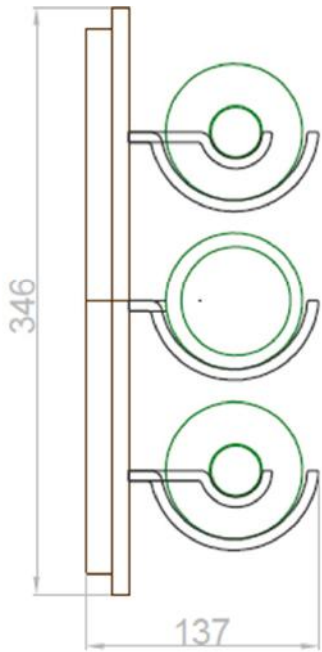

ExaWine Vertical L