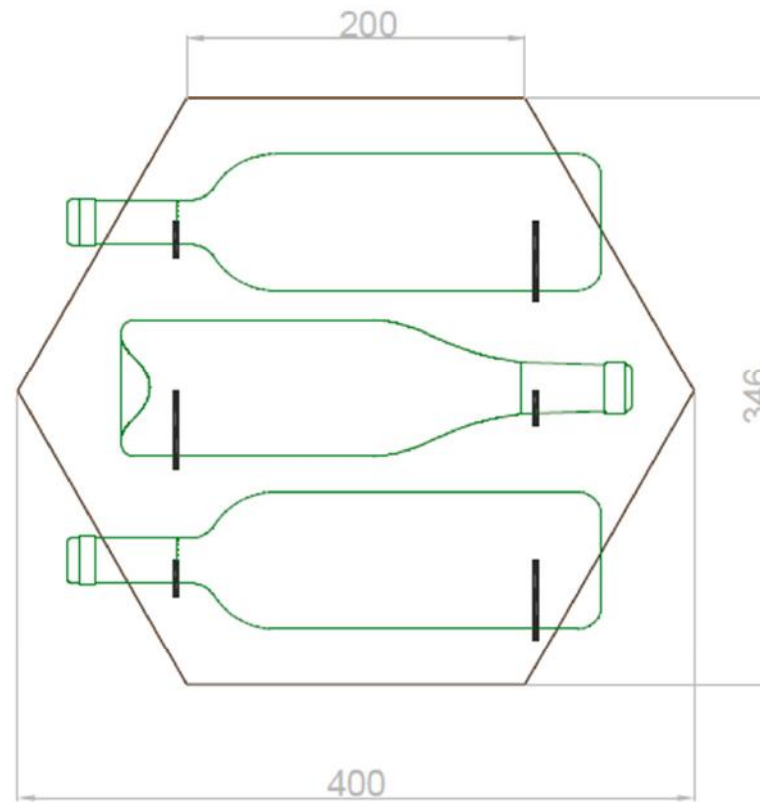

SCHEMA TECNICA EXAWINE

SERIE SPECIALE X3

ExaWine Horizontal L