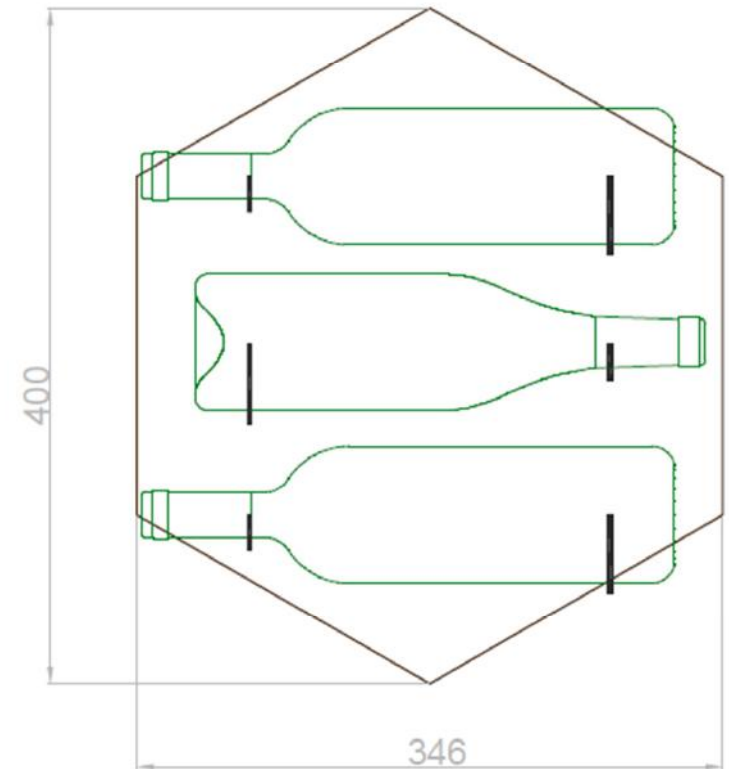

ExaWine Vertical L