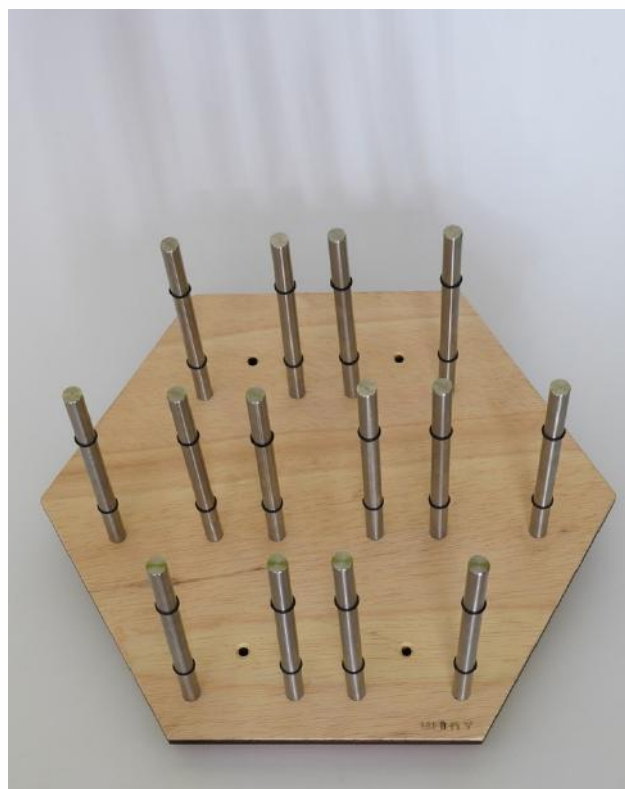

EXAWINE LIGHT PLYWOOD – ORIZZONTALE

cod. EXAH001BON-S0N

Dimensioni in parete:

Altezza 35 cm

Larghezza: 40 cm

Spessore: 21 cm

Peso: 3,3 kg

Materiale: Legno e Acciaio

Reggibottiglie: Acciaio Brunito o Acciaio Inox

Dimensioni imballo: 40*40*5 cm

Peso totale con imballo: 3,5 kg