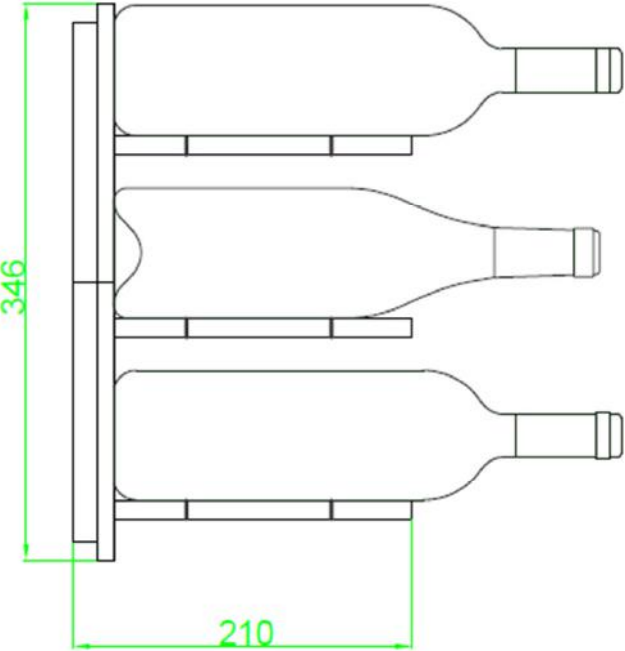

L'esagono è una forma esteticamente appagante se utilizzata singolarmente nello spazio, ma nel contempo offre la possibilità di creare molteplici composizioni.

**Exawine** è disponibile in molteplici finiture. Di particolare pregio sono le celle **ExaWine** in Lichene naturale stabilizzato, che si presenta morbido al tatto e con ottime capacità fonoassorbenti.

# EXAWINE LIGHT PLYWOOD – ORIZZONTALE

cod. EXAH001BON-S0N

*Dimensioni in parete:*

Altezza 35 cm

Larghezza: 40 cm

Spessore: 21 cm

*Peso:* 3,3 kg

*Materiale:* Legno e Acciaio

# EXAWINE LIGHT PLYWOOD – VERTICALE

cod. EXAV001BON-SON

winy  
your cellar detail

*Dimensioni in parete:*

Altezza 40 cm

Larghezza: 35 cm

Spessore: 21 cm

*Peso:* 3,3 kg