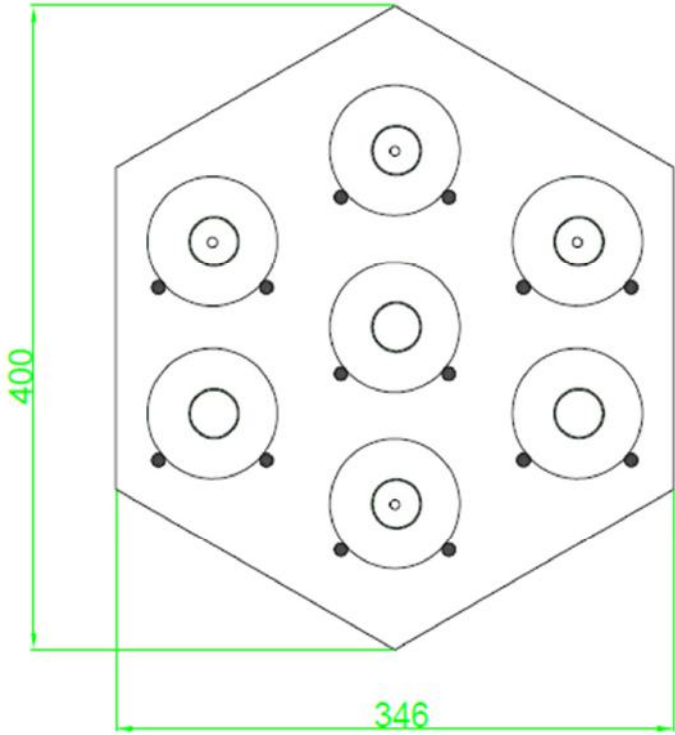

L'esagono è una forma esteticamente appagante se utilizzata singolarmente nello spazio, ma nel contempo offre la possibilità di creare molteplici composizioni.

**Exawine** è disponibile in molteplici finiture. Di particolare pregio sono le celle **ExaWine** in Lichene naturale stabilizzato, che si presenta morbido al tatto e con ottime capacità fonoassorbenti.

# EXAWINE LIGHT PLYWOOD – ORIZZONTALE

cod. EXAH001BON-S0N

*Dimensioni in parete:*

Altezza 35 cm

Larghezza: 40 cm

Spessore: 21 cm

*Peso:* 3,3 kg

*Materiale:* Legno e Acciaio