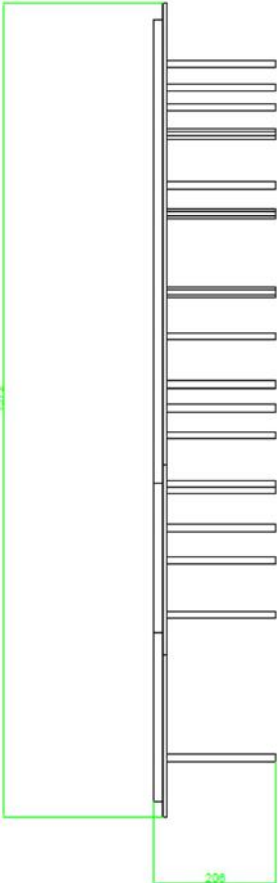

Dimensioni in parete:

Altezza 140 cm

Larghezza: 120 cm

Spessore: 21 cm

Peso: 11 kg

Materiale: Varie essenze legnose e Acciaio

Retroilluminazione: NO

Reggibottiglie: Acciaio Brunito (cod. B)

o Acciaio Inox (cod. S)

Dimensioni imballo: 150*120*4 cm

Peso con imballo: 29 kg

WINEITALY – LUCE CALDA cod. WITA002B/S0C

Dimensioni in parete:

Altezza 140 cm

Larghezza: 120 cm

Spessore: 21 cm

Dimensioni in parete:

Altezza 140 cm

Larghezza: 120 cm

Spessore: 21 cm

Peso: 11 kg

Materiale: Varie essenze legnose e Acciaio

Retroilluminazione: luce LED 4500° K

Reggibottiglie: Acciaio Brunito (cod. B) o

Acciaio Inox (cod. S)

Dimensioni imballo: 150*120*4 cm

Peso totale con imballo: 29 kg

Dimensioni in parete:

Altezza 140 cm

Larghezza: 120 cm

Spessore: 21 cm

Peso: 11 kg